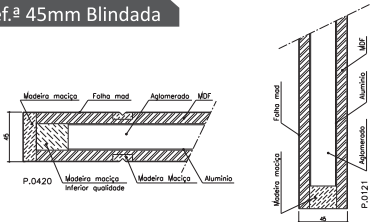

Série Lux Frese

Modelo IC 500

Ref.ª 35mm

Ref.ª 39mm

Ref.ª 45mm

Ref.ª 45mm Blindada

Ref.ª 25/29mm

BL1VTT/1VTC/1VTL/1VPT

BL 3VPTS/3VPCS/3VPLS/4VTTs/4VTCs/4VTLs