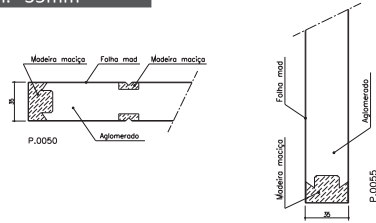

Série Lux Frese

Modelo IC 500

Ref.ª 35mm

Ref.ª 39mm

Ref.ª 45mm

Ref.ª 45mm Blindada

Ref.ª 25/29mm

BL1VTT/1VTC/1VTL/1VPT

BL 3VPTS/3VPCS/3VPLS/4VTTs/4VTCs/4VTLs