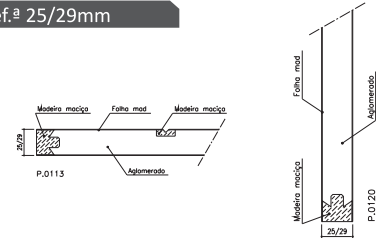

Série Lux Frese

Modelo IC 500

Ref.ª 35mm

Ref.ª 39mm

Ref.ª 45mm

Ref.ª 45mm Blindada

Ref.ª 25/29mm

BL1VTT/1VTC/1VTL/1VPT

BL 3VPTS/3VPCS/3VPLS/4VTTs/4VTCs/4VTLs