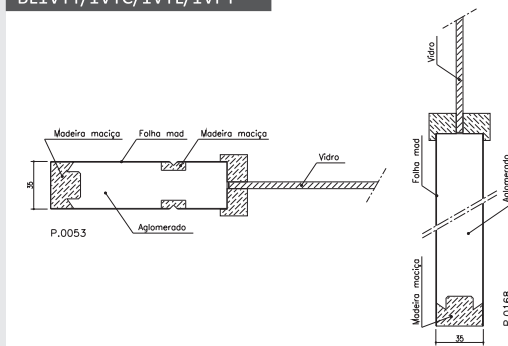

Série Lux Frese

Modelo IC 500

Ref.ª 35mm

Ref.ª 39mm

Ref.ª 45mm

Ref.ª 45mm Blindada

Ref.ª 25/29mm

BL1VTT/1VTC/1VTL/1VPT

BL 3VPTS/3VPCS/3VPLS/4VTTs/4VTCs/4VTLs