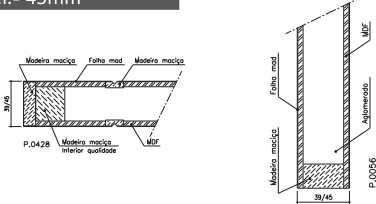

Série Lux Frese

Modelo IC 500

Ref.ª 35mm

Ref.ª 39mm

Ref.ª 45mm

Ref.ª 45mm Blindada

Ref.ª 25/29mm

BL1VTT/1VTC/1VTL/1VPT

BL 3VPTS/3VPCS/3VPLS/4VTTs/4VTCs/4VTLs