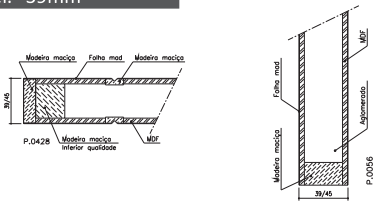

Série Lux Frese

Modelo IC 500

Ref.ª 35mm

Ref.ª 39mm

Ref.ª 45mm

Ref.ª 45mm Blindada

Ref.ª 25/29mm

BL1VTT/1VTC/1VTL/1VPT

BL 3VPTS/3VPCS/3VPLS/4VTTs/4VTCs/4VTLs